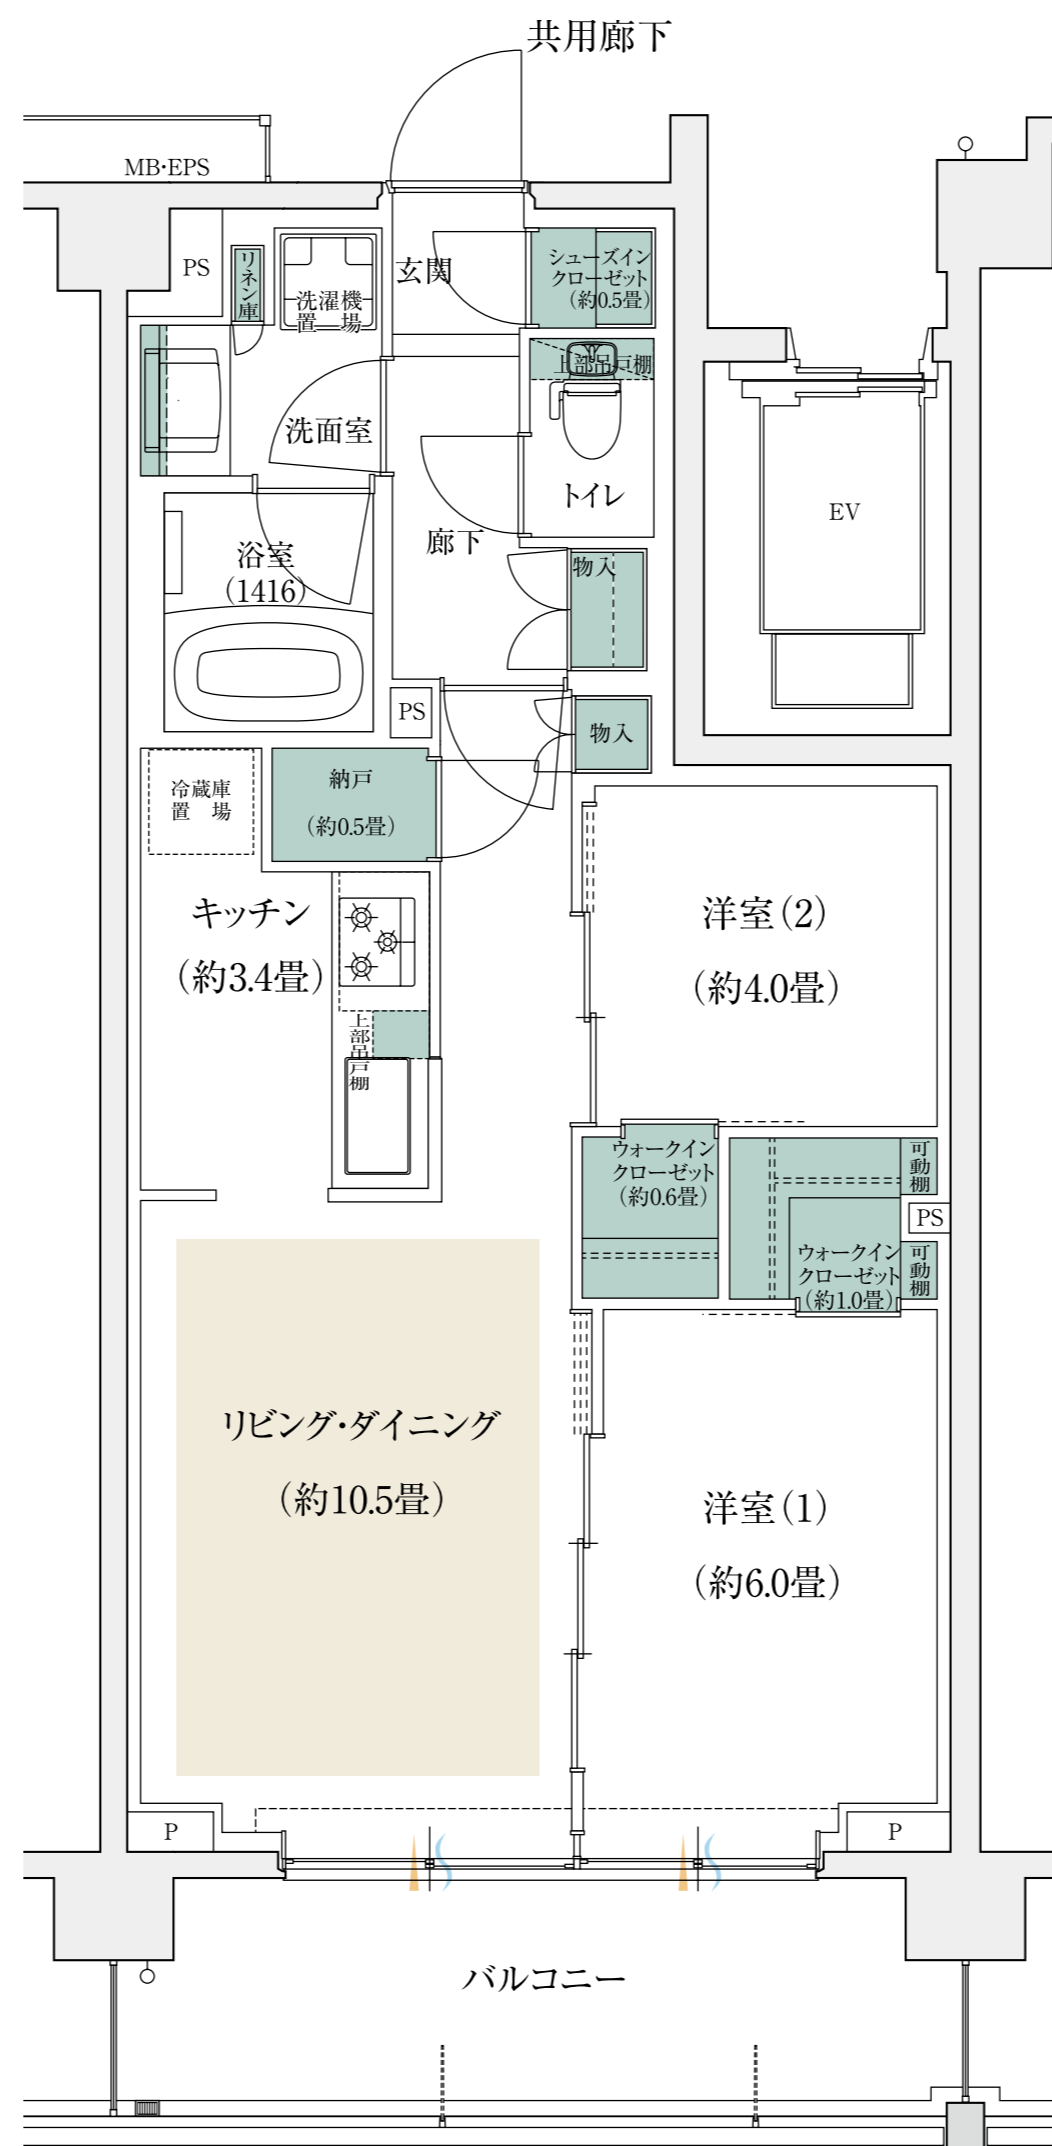

B type

2LDK+2WIC+N+SIC

床暖房 収納 通風 採光

WIC=ウォークインクローゼット N=納戸 SIC=シューズインクローゼット

専有面積 56.71 m²

バルコニー面積/10.26m²

収納率 12.08%

スッキリ!
バルコニー
アウトポール

主寝室6畳

シューズイン
クローゼット

大型納戸

ダブルウォーク
インクローゼット

収納率10%超

各階平面図(2階)

※掲載の図面は設計段階の図面を基に描いたもので実際とは異なります。最新の図面集でご確認ください。

※掲載の間取り図面は代表タイプの間取りを掲載しております。販売住戸の間取りについては、本告時の「物件概要」内「販売住戸の一覧」をご覧ください。

※住戸により仕様・形状が異なる場合があります。