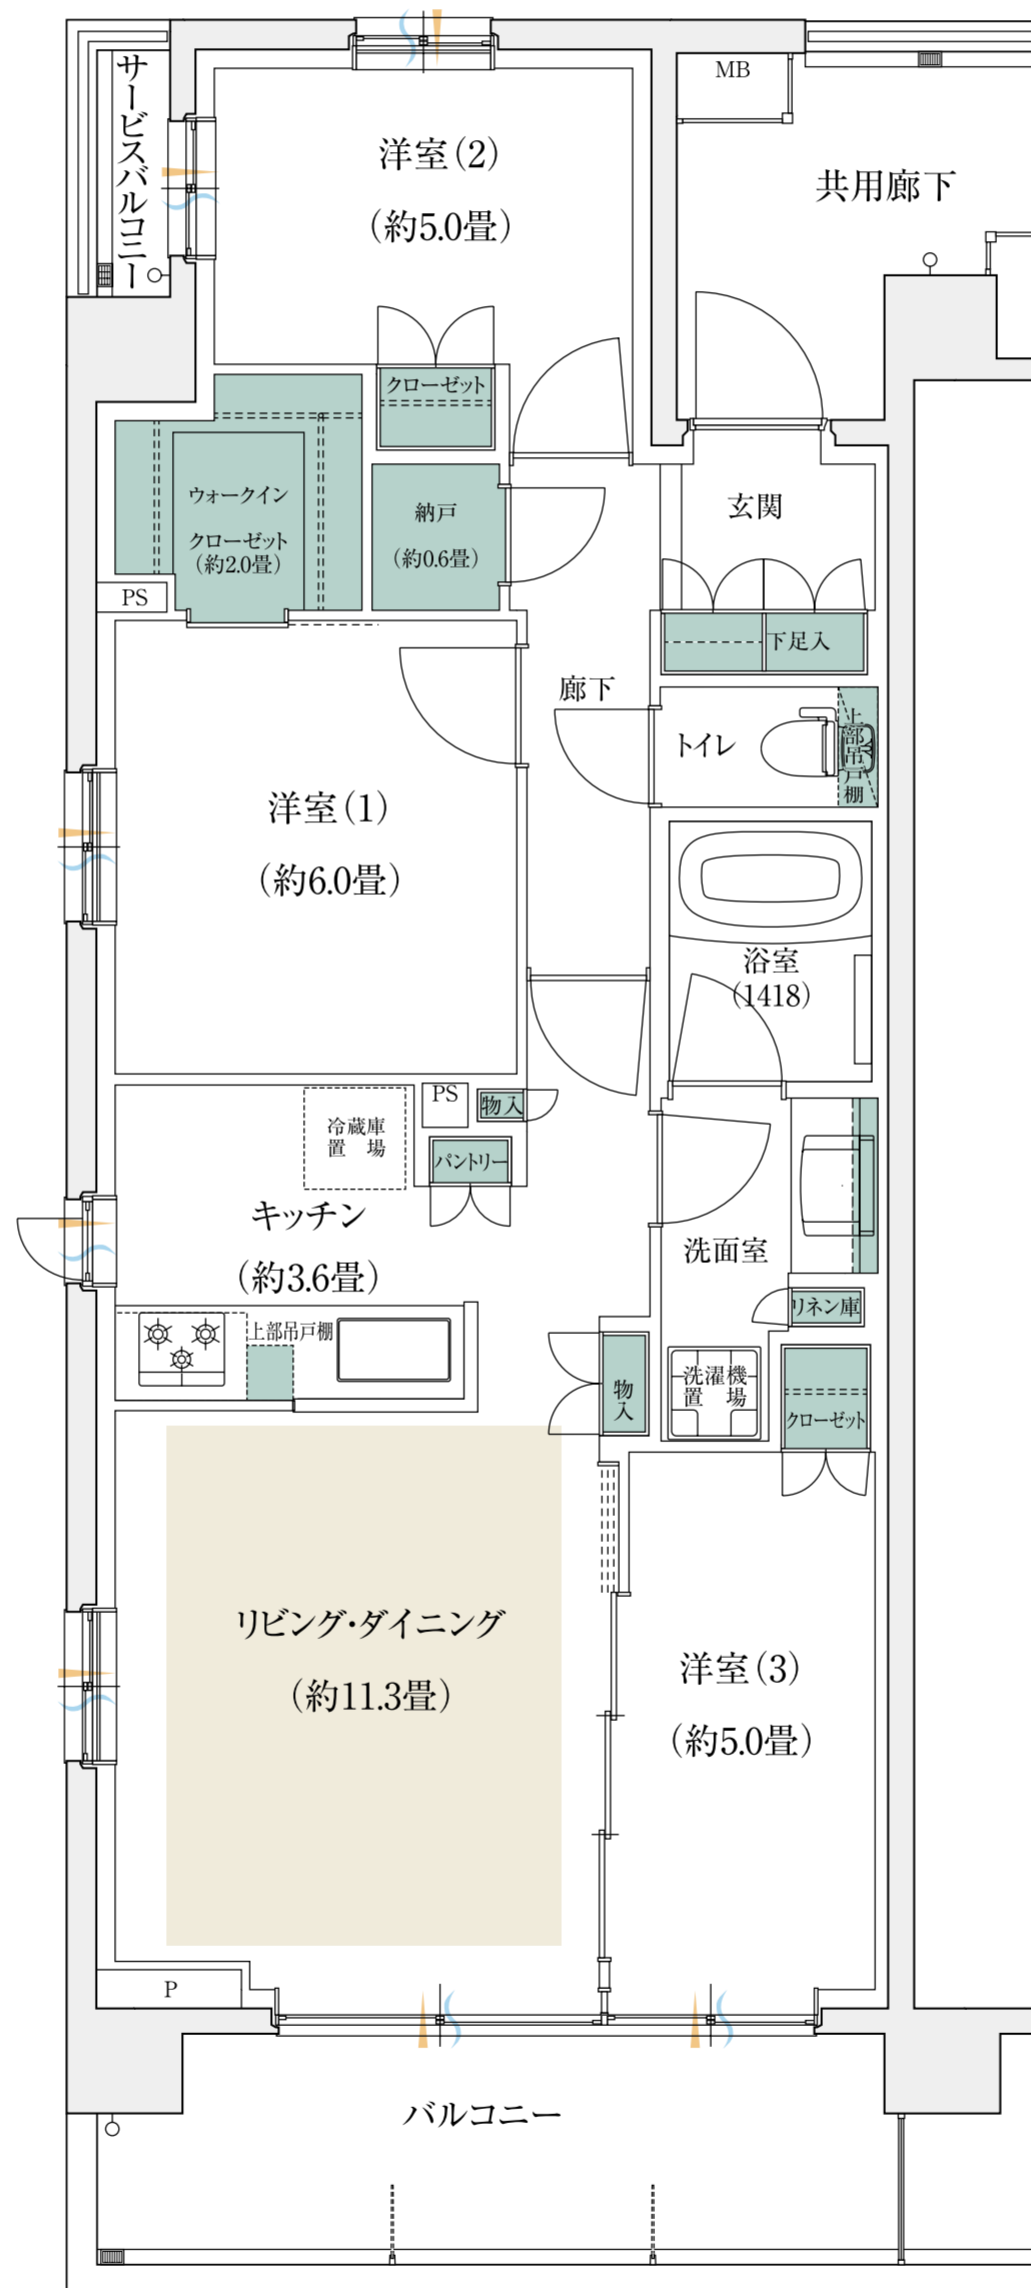

## 3LDK+BIG WIC+N

床暖房 収納 通風 採光

BIG WIC=ビッグウォークインクローゼット N=納戸

専有面積 **71.34** m<sup>2</sup>

バルコニー面積/10.17m<sup>2</sup>

収納率**10.84**%

大型納戸

バルコニー  
アウトボール

主寝室6畳

ビッグウォーク  
インクローゼット

3面採光  
角住戸

収納率10%超

パントリー

各階平面図(2階)

※掲載の図面は設計段階の図面に基に描いたもので実際とは異なります。最新の図面集でご確認ください。

※掲載の間取り図面は代表タイプの間取りを掲載しております。販売住戸の間取りについては、本告時の「物件概要」内「販売住戸の一覧」をご覧ください。

※住戸により仕様・形状が異なる場合があります。